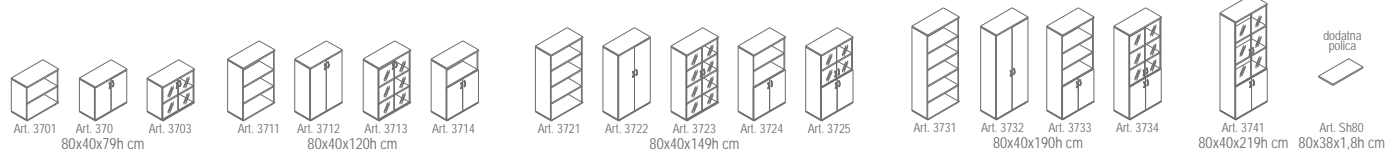

DODACI ZA UREDE

ORMARI FOKUS - širine 80 cm

ORMARI EURO - širine 90 cm

ORMARI EURO USKI - širine 45 cm

ORMAR S KLIZNIM VRATIMA

PRIMJERI SLOŽENIH KONFIGURACIJA UREDA

1 Art. 3004
1 Art. 3001
1 Art. 3041
1 Art. 3043
1 Art. 3091
1 Art. 3501
1 Art. 3645L
1 Art. 3614
1 Art. 3645D