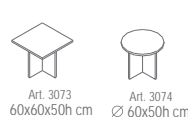

DODACI ZA UREDE

ORMARI FOKUS - širine 80 cm

ORMARI EURO - širine 90 cm

ORMARI EURO USKI - širine 45 cm

ORMAR S KLIZNIM VRATIMA

PRIMJERI SLOŽENIH KONFIGURACIJA UREDA

1 Art. 3004
1 Art. 3001
1 Art. 3041
1 Art. 3043
1 Art. 3091
1 Art. 3501
1 Art. 3645L
1 Art. 3614
1 Art. 3645D