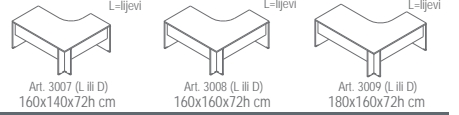

RADNI STOLOVI - ZAoblJENI - PLASTIČNI ODSTOJNICI