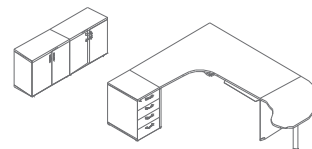

Art. 3929 + Art. 3902
240x203x72h cm + 180x47x79 cm