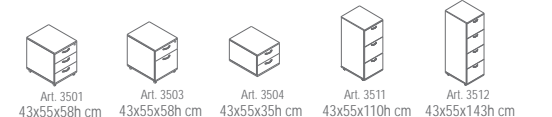

POKRETNE I UGRADBENE KAZETE