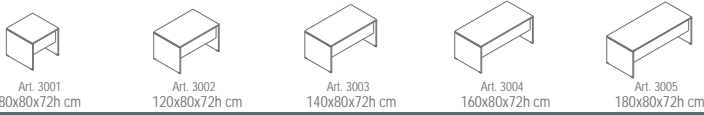

RADNI STOLOVI - RAVNI - PLASTIČNI ODSTOJNICI