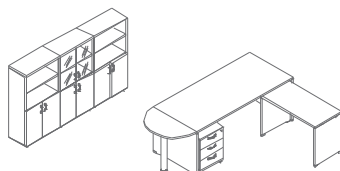

Art. 3928 + Art. 3921
200x180x72h cm + 240x40x149 cm