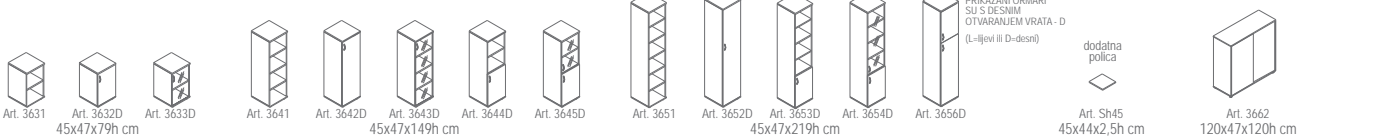

DODACI ZA UREDE

ORMARI FOKUS - širine 80 cm

ORMARI EURO - širine 90 cm

ORMARI EURO USKI - širine 45 cm

ORMAR S KLIZNIM VRATIMA

PRIMJERI SLOŽENIH KONFIGURACIJA UREDA

1 Art. 3004
1 Art. 3001
1 Art. 3041
1 Art. 3043
1 Art. 3091
1 Art. 3501
1 Art. 3645L
1 Art. 3614
1 Art. 3645D