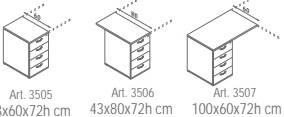

KAZETE KAO DODATAK STOLA