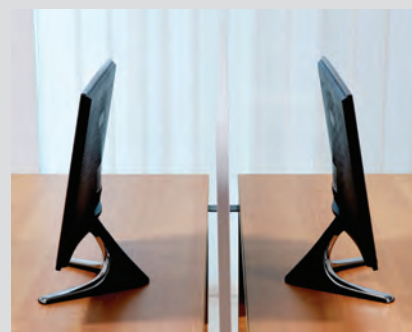

Stolove je moguće odijeliti ravnim ili kosim pregradama.