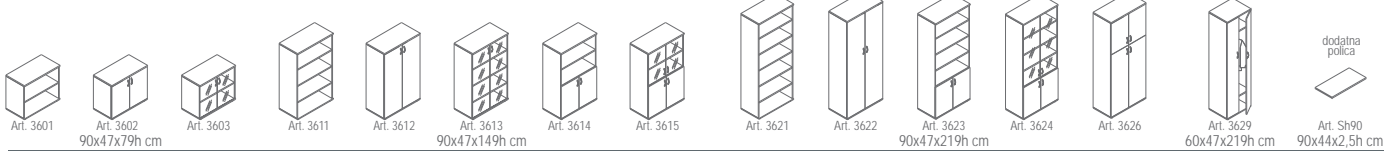

DODACI ZA UREDE

ORMARI FOKUS - širine 80 cm

ORMARI EURO - širine 90 cm

ORMARI EURO USKI - širine 45 cm

ORMAR S KLIZNIM VRATIMA

PRIMJERI SLOŽENIH KONFIGURACIJA UREDA

1 Art. 3004
1 Art. 3001
1 Art. 3041
1 Art. 3043
1 Art. 3091
1 Art. 3501
1 Art. 3645L
1 Art. 3614
1 Art. 3645D